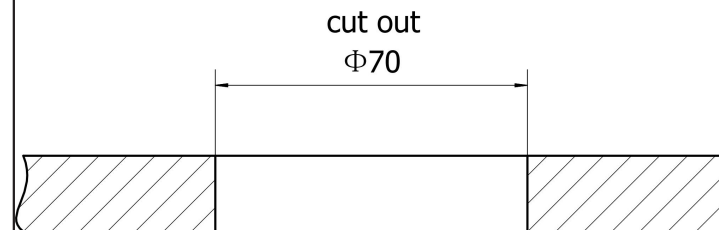

Cut out (mm): $\Phi 70$

1

2

3

4

1xGU10 50W

Модель: DL048-01W

Коллекция: Downlight