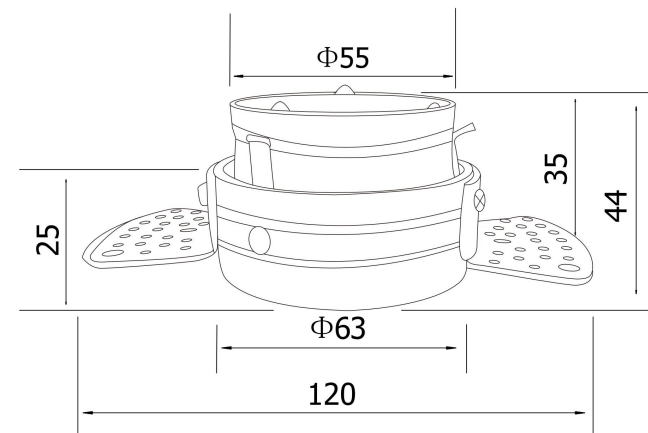

Cut out (mm): $\Phi 70$

1

2

3

4

1xGU10 50W

Модель: DL048-01W

Коллекция: Downlight