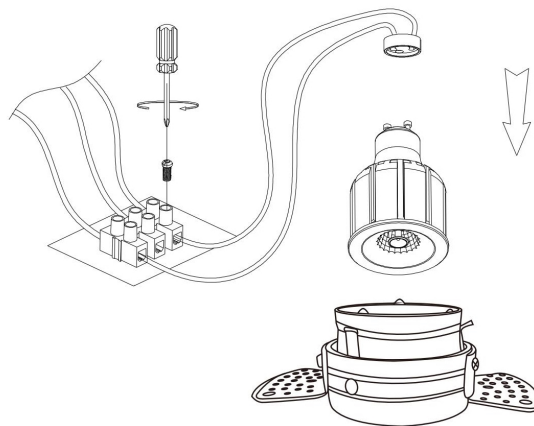

Cut out (mm): $\Phi 70$

1

2

3

4

1xGU10 50W

Модель: DL048-01W

Коллекция: Downlight

Reif
Встраиваемый светильник