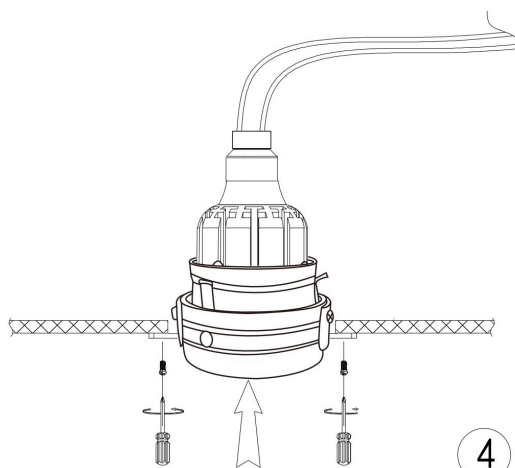

Cut out (mm): $\Phi 70$

1

2

3

4

1xGU10 50W

Модель: DL048-01W

Коллекция: Downlight

Reif
Встраиваемый светильник