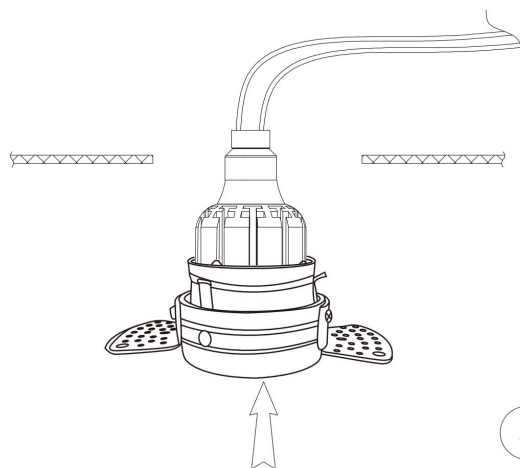

Cut out (mm): $\Phi 70$

1

2

3

4

1xGU10 50W

Модель: DL048-01W

Коллекция: Downlight

Reif
Встраиваемый светильник