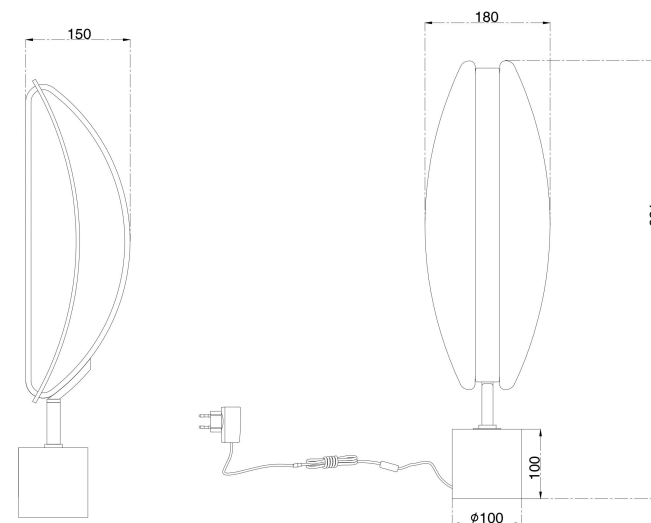

NO.1

NO.2

MAX 15W
870 Lumen

Модель: MOD281TL-L15BS3K
Коллекция: Modern
Серия: Breeze
Настольная лампа