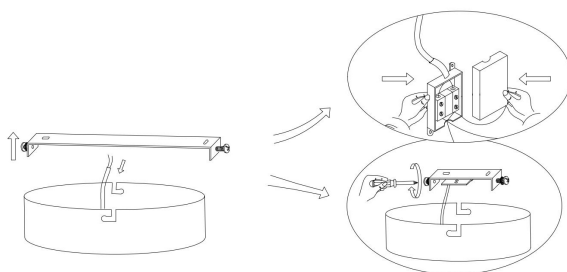

NO.1

NO.2

NO.3

MAX 45W
2 700 Lumen

Модель: MOD281CL-L45BS3K

Коллекция: Modern

Серия: Breeze

Потолочный светильник