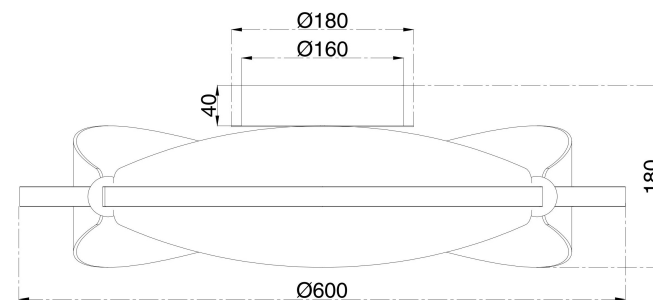

NO.1

NO.2

NO.3

MAX 45W
2 700 Lumen

Модель: MOD281CL-L45BS3K

Коллекция: Modern

Серия: Breeze

Потолочный светильник